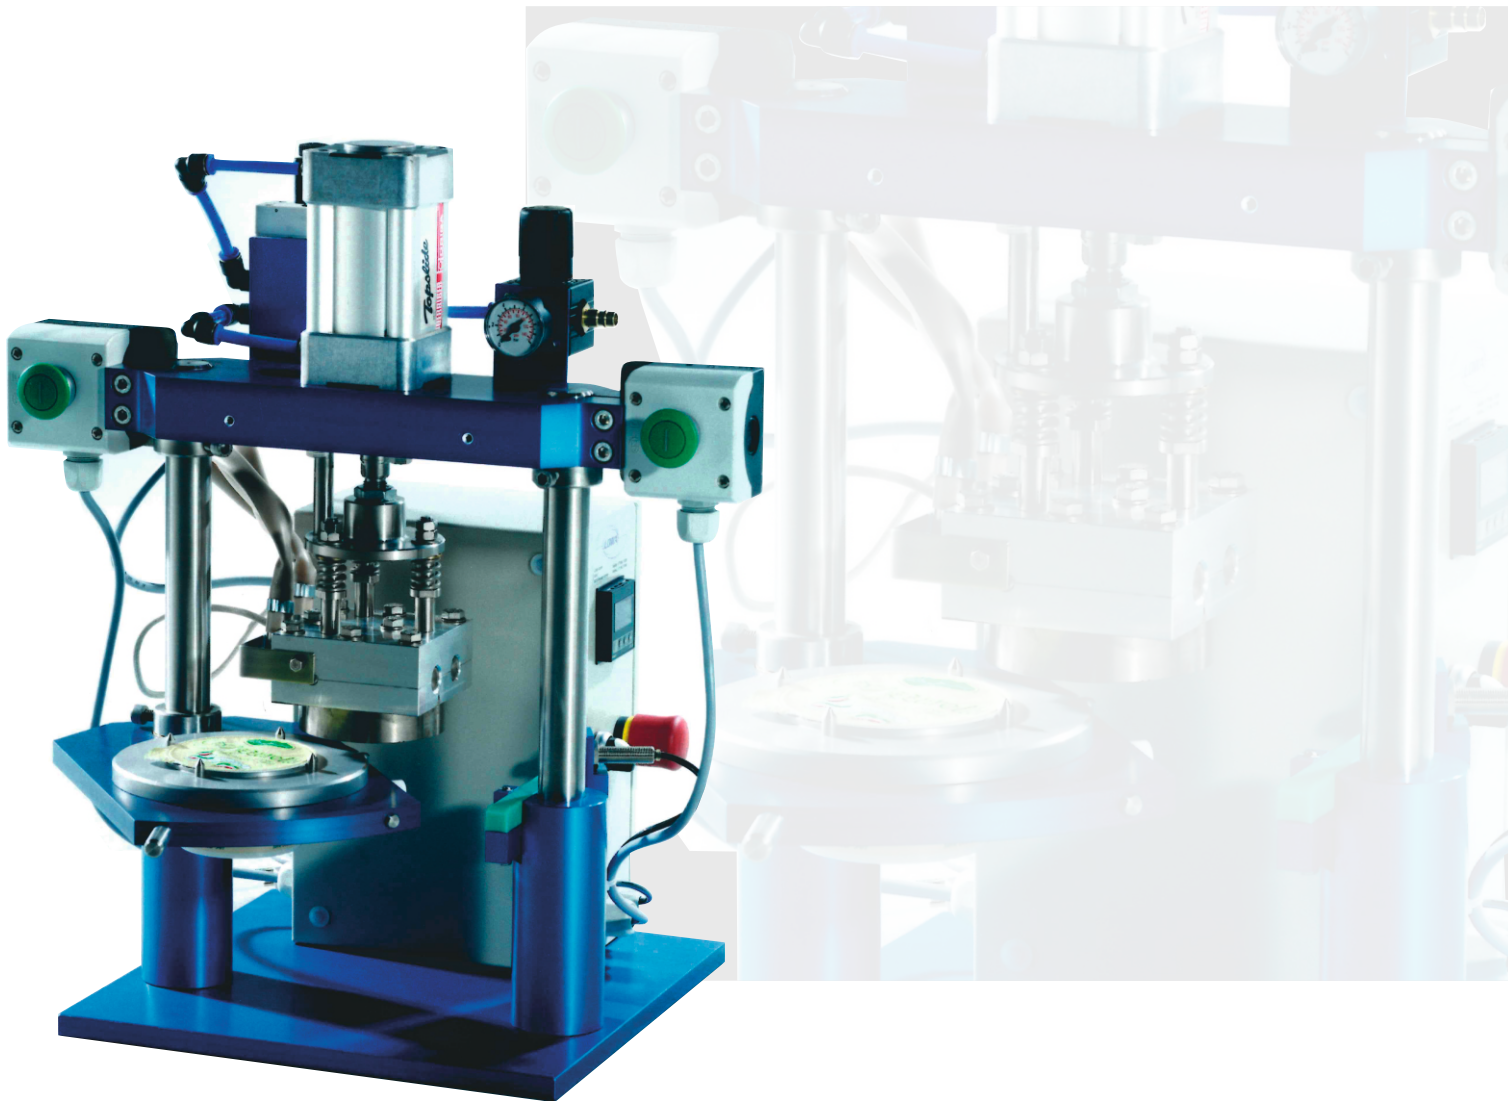

Handsiegelgerät HS

- **Das Handsiegelgerät ist eine halbautomatische Einheit zum Versiegeln vorgefertigter Becher, Schalen oder Gläser mit einer siegelfähigen Platine**
- **schnelle Einstellung der Siegelparameter**
- **digitale Anzeige für Siegelzeit und Siegeltemperatur**
- **einfacher Formatwechsel**
- **professionelle Versiegelung der Packstoffe**

LOWA GmbH • Abfüll- und Verschleißsysteme
D-88099 Neukirch • www.lowa-wangen.de